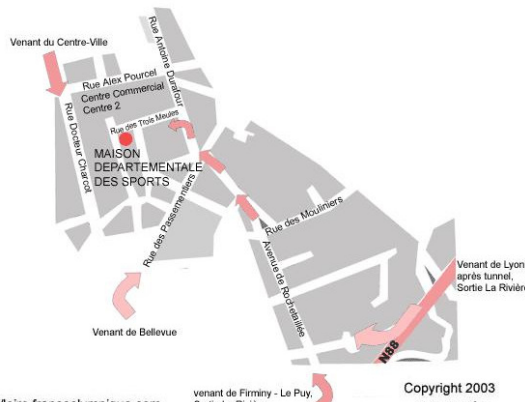

## PLAN D'ACCES

### MAISON DÉPARTEMENTALE DES SPORTS

4 rue des trois meules

42100 Saint Etienne

04 77 59 56 00

Accès par l'autoroute sortie « La Rivière » puis prendre à droite « avenue de Rochetaillée » puis en bas de l'avenue prendre à gauche (maison des sports)

La Maison Départementale des Sports se situe à proximité du Centre Commercial Centre Deux.

Pour accéder au CDOS Loire (1<sup>er</sup> étage) sonner au digicode à votre gauche (sélectionner 3-CDOS secrétariat) puis prenez l'ascenseur