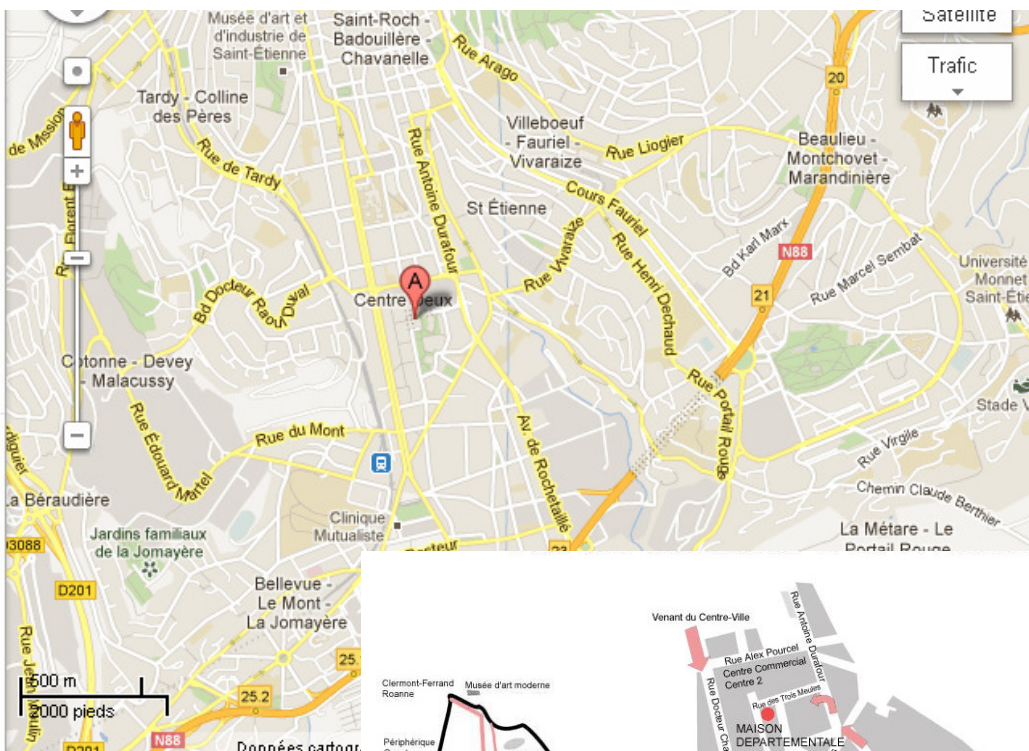

## PLAN D'ACCES

### MAISON DÉPARTEMENTALE DES SPORTS

4 rue des trois meules

42100 Saint Etienne

04 77 59 56 00

Accès par l'autoroute sortie « La Rivière » puis prendre à droite « avenue de Rochetaillée » puis en bas de l'avenue prendre à gauche (maison des sports)

La Maison Départementale des Sports se situe à proximité du Centre Commercial Centre Deux.

Pour accéder au CDOS Loire (1<sup>er</sup> étage) sonner au digicode à votre gauche (sélectionner 3-CDOS secrétariat) puis prenez l'ascenseur