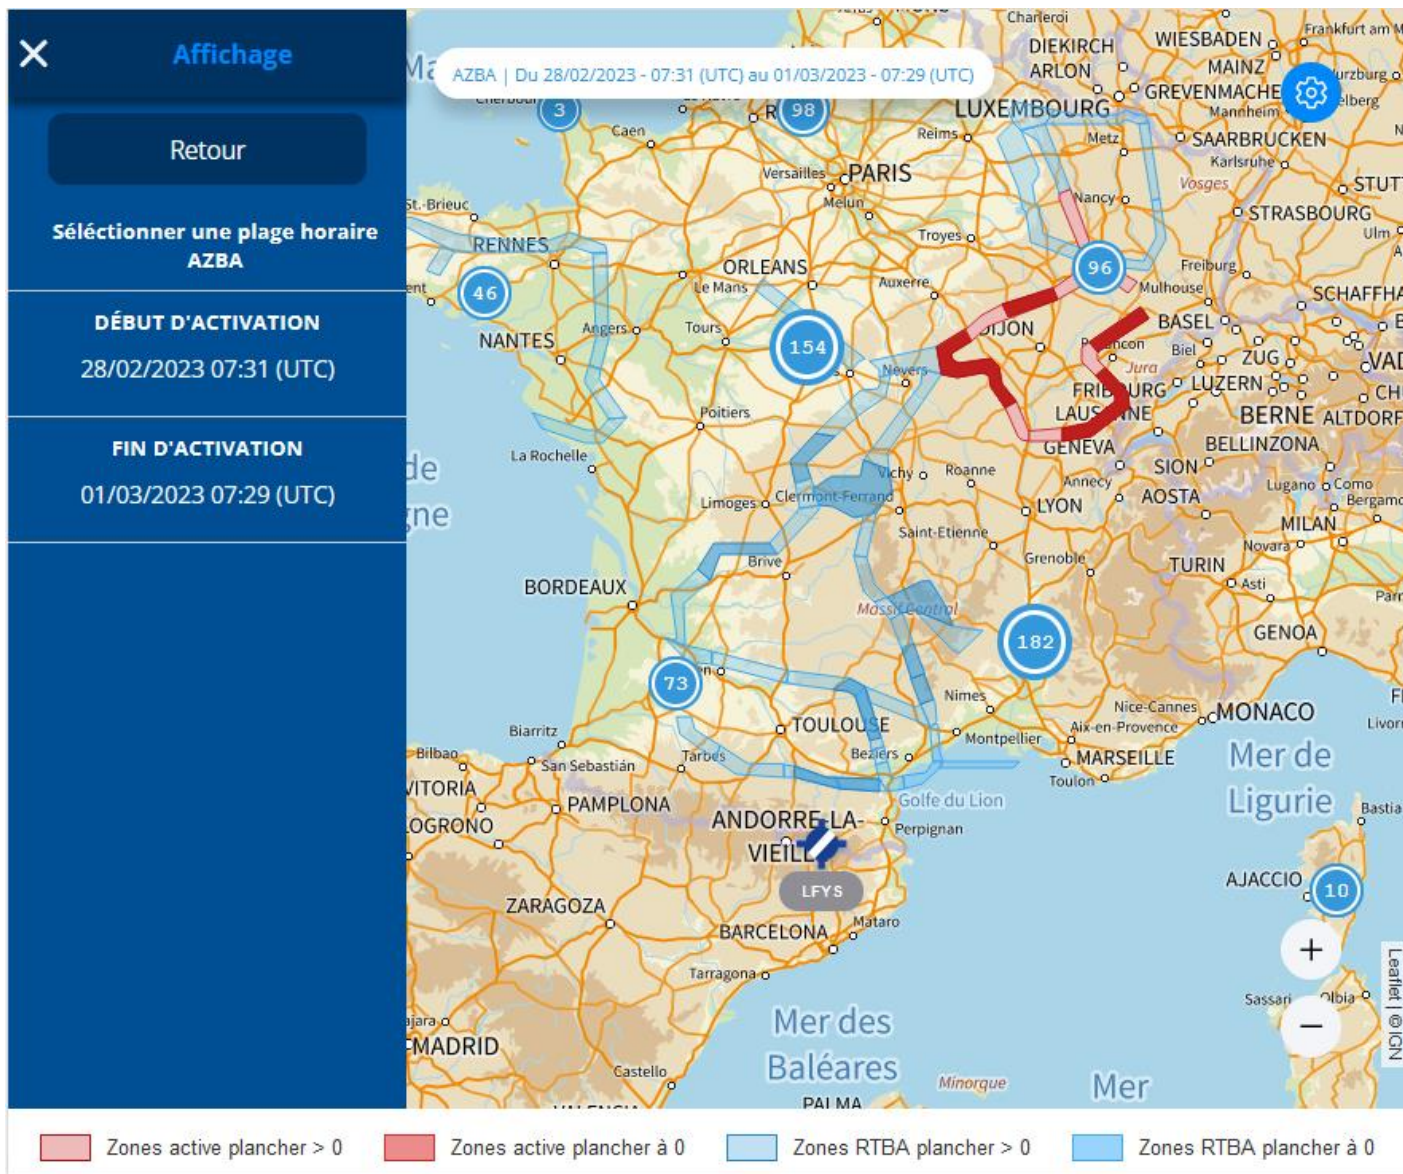

Carte AZBA

NOTAM

LFFA-Y0028/23

DU: 23 02 2023 17:25 AU: 24 02 2023 00:59

A) LFBB LFFF LFMM LFRR

Q) LFFX / QRRCA / IV / BO / W / 000/043 / 4726N00011W161

E) ZONES AIRFORCE RTBA ACT

ZONE R139 CHER

1725-2300:ACTIVE

ZONE R142 NIEVRE

1725-0059:ACTIVE

ZONE R143 AUVERGNE

1725-2300:ACTIVE

ZONE R144 LOIRE

1725-0059:ACTIVE

ZONE R145 CREUSE

1725-2300:ACTIVE

ZONE R165 VIENNE

1725-2300:ACTIVE

F) SFC

G) 4300FT AMSL

LFFA-X0016/23

DU: 17 02 2023 09:00 AU: 17 02 2023 11:00

A) LFBB LFMM

Q) LFFX / QRRCA / IV / BO / W / 000/078 / 4410N00222E118

E) ZONES AIRFORCE RTBA ACT

ZONE R191A HERAULT EST

0900-1100:ACTIVE

ZONE R191B HERAULT SUD

0900-1100:ACTIVE

ZONE R191C HERAULT NORD

0900-1100:ACTIVE

ZONE R193A TARN EST

0900-1100:ACTIVE

ZONE R589A LOT

0900-1100:ACTIVE

ZONE R589B LOT

0900-1100:ACTIVE

ZONE R590A MENDE SUD

0900-1100:ACTIVE

ZONE R590B MENDE NORD

0900-1100:ACTIVE

ZONE R593A LES PUY

0900-1100:ACTIVE

F) SFC

G) 7800FT AMSL

LFFA-Z0031/23

DU: 10 02 2023 09:00 AU: 10 02 2023 11:00

A) LFEE LFFF LFMM

Q) LFFX / QRRCA / IV / BO / W / 000/073 / 4801N00521E099

E) ZONES AIRFORCE RTBA ACT

ZONE R45N4 MOSELLE

0900-1100:ACTIVE

F) SFC

G) 7300FT AMSL

LFFA-R0482/23

DU: 28 02 2023 09:30 AU: 28 02 2023 20:30

A) LFBB LFMM

Q) LFFX / QRRCA / IV / BO / W / 042/195 / 4531N00214E048

D) 0930-1030 1915-2030

E) ZONES LF-R68 A B C ACTIVES.

F) 4200FT AMSL

G) FL195