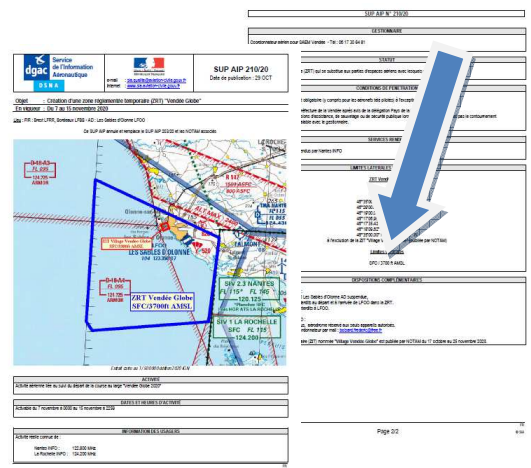

## Départ de la Transat Vendée Globe Création Zone Réglementée Temporaire

Du 7 au 15 novembre 2020

**Contournement obligatoire**

**Information des usagers sur l'activation réelle:**

NANTES INFO	122.800 MHZ
La Rochelle INFO	124.200 MHZ

**Modifications des conditions d'accès à LFOO  
Les Sables d'Olonne-Talmont**

Consulter le SUP AIP de référence :

**SUP AIP 210/20**

et les NOTAM LFOO associés

sur le site du SIA :

<https://www.sia.aviation-civile.gouv.fr/>  
rubrique SUP AIP Métropole